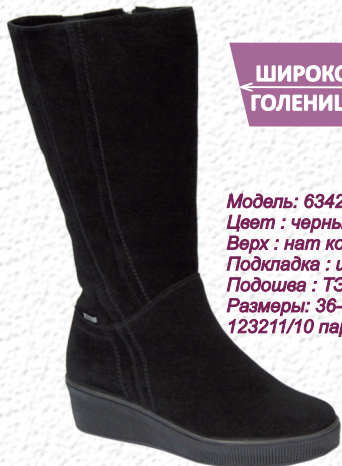

**ШИРОКОЕ
ГОЛЕНИЩЕ**

Модель: 6342-050720_07
Цвет : черный
Верх : нат кожа
Подкладка : шерсть
Подошва : ТЭП
Размеры : 36-41
123211/10 пар/кор